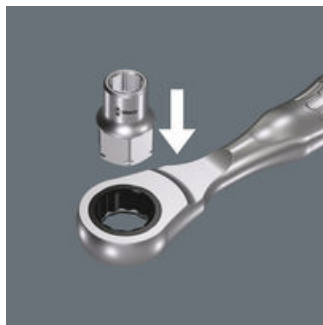

8790 FA nástrčná hlavice ("ořech") Zyklop s připojovacím rozměrem 1/4" a
připojovacím šestihranem Hex 11, 4.5 mm
Zyklop Mini 2

Čárový kód:	4013288179630	Rozměr:	18x11x11 mm
Díl č.:	05003666001	Hmotnost:	7 g
Výrobek č.:	8790 FA	Země původu:	TW
		Celní tarif č.:	82042000

- Velmi malá výška - ideální pro úzké prostory
- Pro ruční ovládání
- Se zajišťovací drážkou pro kuličku
- Chromvanadová ocel, chromovaná s vysokým leskem
- Pro Zyklop Mini 2 a ráčny 1/4"

Sada ořechů Zyklop 1/4" s připojovacím rozměrem pro šestihran Hex pro manuální šroubování pomocí ráčny 1/4".

8790 FA nástrčná hlavice ("ořech") Zyklop s připojovacím rozměrem 1/4" a
připojovacím šestihranem Hex 11, 4.5 mm
Zyklop Mini 2

Zyklop Mini 2

Zyklop Mini 2 je vhodný pro upnutí ořechů Wera 8790 FA. Ty jsou díky jejich nízké výšce vhodné pro obzvláště úzké pracovní situace.