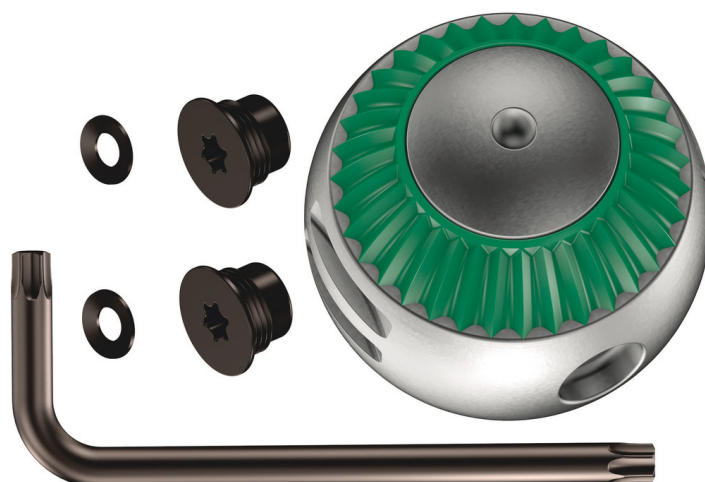

8000 C-R Souprava na opravu pro hlavu ráčny Zyklop, 1/2", 1/2"

Zyklop příslušenství, 1/2"

Čárový kód:	4013288169143	Rozměr:	130x100x40 mm
Díl č.:	05003651001	Hmotnost:	199 g
Výrobek č.:	8000 C-R	Země původu:	CZ
		Celní tarif č.:	82041200

- Vč. náhradní hlavice ráčny
- Včetně nářadí potřebného k výměně
- Vč. náhradních šroubů

Weblink

https://products.wera.de/cs/ratchets_and_accessories_the_zyklop_ratchets_the_zyklop_ratchets_1_2_zyklop_accessories_1_2_8000_c-r.html

Zyklop příslušenství, 1/2"

Další varianty této skupiny produktů:

inch

05003651001

1/2"

Weblink

https://products.wera.de/cs/ratchets_and_accessories_the_zyklop_ratchets_the_zyklop_ratchets_1_2_zyklop_accessories_1_2_8000_c-r.html