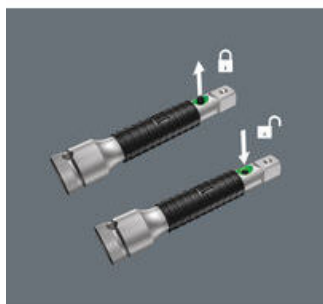

- Prodloužení Zyklop 3/8" "flexible-lock" s rychloběžným pouzdrům, krátké
- Pro ořechy 3/8" s čtyřhranem a se zajišťovací kuličkou
- Systém flexible lock pro volitelné zajištění nebo rychlou výměnu nasazovaného nářadí
- S volnoběžným pouzdrům pro bleskurychlé utahování a povolování šroubů a matic
- Chromvanadová ocel, matně chromovaná

Prodloužení Wera Zyklop "flexible-lock": S aktivovaným systémem lze dlouhodobě zajistit ořechy, zabrání se tak nechtěným ztrátám. Je-li systém deaktivovaný, lze bleskurychle nasadit a vyměnit ořechy. S volnoběžným pouzdrům pro rychlejší otáčení šroubů a matic.

Flexible-Lock

Prodloužení Top-Linie jsou mimoto vybavena flexibilním aretačním systémem. S pružným aretačním systémem mohou být použité nástroje trvale zajištěny na prodlužovacím nástavci. Tím se brání nechtěné ztrátě nebo vyklouznutí nářadí. Je-li systém deaktivován, lze nástrčné ořechy nasazovat jako obvykle a bleskově je měnit.

Pomoci volnoběžného pouzdra nastavce

Volnoběžné pouzdro na Zyklop Speed a prodloužení Zyklop účinně zrychlí otáčení šroubů a matic.

Další varianty této skupiny produktů:

inch

mm

05003591001

3/8"

125,0