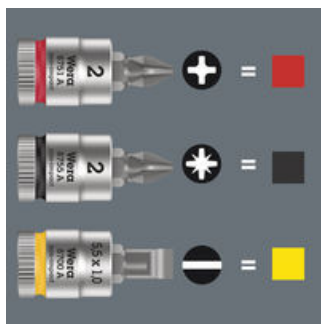

Čárový kód:	4013288187307	Rozměr:	127x44x22 mm
Díl č.:	05003355001	Hmotnost:	65 g
Výrobek č.:	8755 A	Země původu:	CZ
		Celní tarif č.:	82079030

- Ořech s bitem (non impact) pro použití v ručním i strojním provozu
- Identifikátor Take it easy: Barevné rozlišovací označení rozměru nástroje
- Rýhování po obvodu hlavice, pro lepší přenos síly při použití hlavice z volné ruky.
- Chromvanadová ocel, matně chromovaná

Ořech s bitem s přípojovacím rozměrem 1/4". S identifikátorem náradí "Take it easy" s barevným označením podle velikostí - pro jednoduché a rychlé nalezení potřebného náradí.

Weblink

https://products.wera.de/cs/ratchets_and_accessories_the_zyklop_ratchets_the_zyklop_ratchets_1_4_zyklop_accessories_1_4_8755_a.html

Identifikátor nářadí Take it easy s barevným označením dle profilů a vyznačené velikosti - k jednoduchému a rychlému nalezení vhodného nástroje.

Hlavice pro ruční i strojní nasazení

Hlavice (takzvané ořechy nebo také oříšky) HAND & MACHINE umožňují ruční i strojní nasazení. Pro obě aplikace tak stačí jeden sortiment.