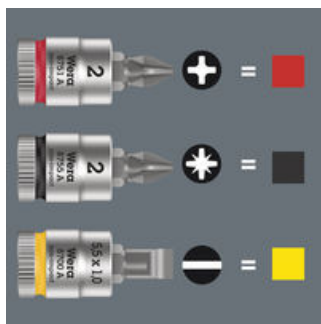

Čárový kód:	4013288187291	Rozměr:	100x44x22 mm
Díl č.:	05003354001	Hmotnost:	21 g
Výrobek č.:	8755 A	Země původu:	CZ
		Celní tarif č.:	82079030

- Ořech s bitem (non impact) pro použití v ručním i strojním provozu
- Identifikátor Take it easy: Barevné rozlišovací označení rozměru nástroje
- Rýhování po obvodu hlavice, pro lepší přenos síly při použití hlavice z volné ruky.
- Chromvanadová ocel, matně chromovaná

Ořech s bitem s přípojovacím rozměrem 1/4". S identifikátorem náradí "Take it easy" s barevným označením podle velikostí - pro jednoduché a rychlé nalezení potřebného náradí.

Weblink

https://products.wera.de/cs/ratchets_and_accessories_the_zyklop_ratchets_the_zyklop_ratchets_1_4_zyklop_accessories_1_4_8755_a.html

Identifikátor nářadí Take it easy s barevným označením dle profilů a vyznačené velikosti - k jednoduchému a rychlému nalezení vhodného nástroje.

Hlavice pro ruční i strojní nasazení

Hlavice (takzvané ořechy nebo také oříšky) HAND & MACHINE umožňují ruční i strojní nasazení. Pro obě aplikace tak stačí jeden sortiment.