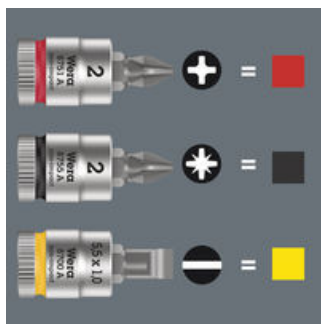

Čárový kód:	4013288187284	Rozměr:	100x44x22 mm
Díl č.:	05003353001	Hmotnost:	21 g
Výrobek č.:	8755 A	Země původu:	CZ
		Celní tarif č.:	82079030

- Ořech s bitem (non impact) pro použití v ručním i strojním provozu
- Identifikátor Take it easy: Barevné rozlišovací označení rozměru nástroje
- Rýhování po obvodu hlavice, pro lepší přenos síly při použití hlavice z volné ruky.
- Chromvanadová ocel, matně chromovaná

Ořech s bitem s přípojovacím rozměrem 1/4". S identifikátorem náradí "Take it easy" s barevným označením podle velikostí - pro jednoduché a rychlé nalezení potřebného náradí.

Weblink

https://products.wera.de/cs/ratchets_and_accessories_the_zyklop_ratchets_the_zyklop_ratchets_1_4_zyklop_accessories_1_4_8755_a.html

Identifikátor nářadí Take it easy s barevným označením dle profilů a vyznačené velikosti - k jednoduchému a rychlému nalezení vhodného nástroje.

Hlavice pro ruční i strojní nasazení

Hlavice (takzvané ořechy nebo také oříšky) HAND & MACHINE umožňují ruční i strojní nasazení. Pro obě aplikace tak stačí jeden sortiment.