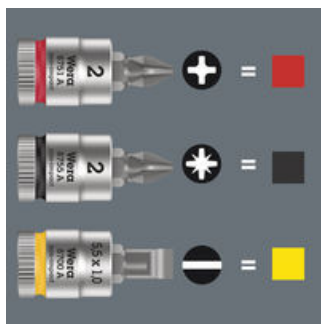

Čárový kód:	4013288187277	Rozměr:	100x44x22 mm
Díl č.:	05003352001	Hmotnost:	22 g
Výrobek č.:	8751 A	Země původu:	CZ
		Celní tarif č.:	82079030

- Ořech s bitem (non impact) pro použití v ručním i strojním provozu
- Identifikátor Take it easy: Barevné rozlišovací označení rozměru nástroje
- Rýhování po obvodu hlavice, pro lepší přenos síly při použití hlavice z volné ruky.
- Chromvanadová ocel, matně chromovaná

Ořech s bitem s přípojovacím rozměrem 1/4". S identifikátorem náradí "Take it easy" s barevným označením podle velikostí - pro jednoduché a rychlé nalezení potřebného náradí.

Weblink

https://products.wera.de/cs/ratchets_and_accessories_the_zyklop_ratchets_the_zyklop_ratchets_1_4_zyklop_accessories_1_4_8751_a.html

Identifikátor nářadí Take it easy s barevným označením dle profilů a vyznačené velikosti - k jednoduchému a rychlému nalezení vhodného nástroje.

Hlavice pro ruční i strojní nasazení

Hlavice (takzvané ořechy nebo také oříšky) HAND & MACHINE umožňují ruční i strojní nasazení. Pro obě aplikace tak stačí jeden sortiment.