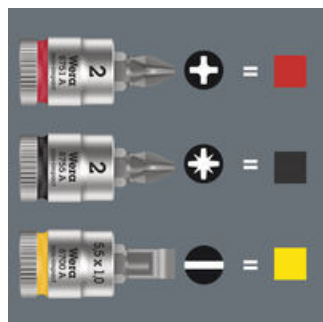

Identifikátor nářadí Take it easy

Identifikátor nářadí Take it easy s barevným označením dle profilů a vyznačené velikosti - k jednoduchému a rychlému nalezení vhodného nástroje.