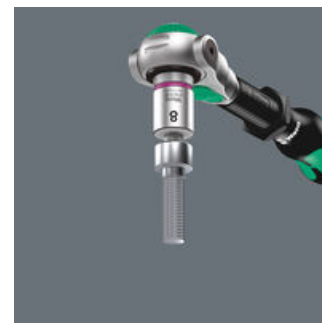

Bitové nástavce s přidržovací funkcí pro šrouby s vnitřním šestihranem

Upnutí šroubu s vnitřním šestihranem na bitový nástavec je zajištěno pružicí kuličkou na bitu. Zvláště výhodné je to na těžko přístupných pracovních místech, kde nemůžete druhou ruku použít k přidržení šroubu.

Weblink

<https://products.wera.de/cs/ratchets_and_accessories_the_zyklop_ratchets_the_zyklop_ratchets_3_8_zyklop_accessories_3_8_8740_b_hf.html>

Wera - 8740 B HF
05003094001 - 4013288193667

Wera Werkzeuge GmbH
Korzter Straße 21-25
D-42349 Wuppertal
Tel: +49 (0)2 02 / 40 45-0
E-Mail: info@wera.de