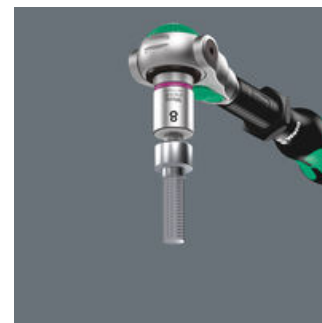

Bitové nástavce s přidržovací funkcí pro šrouby s vnitřním šestihranem

Upnutí šroubu s vnitřním šestihranem na bitový nástavec je zajištěno pružicí kuličkou na bitu. Zvláště výhodné je to na těžko přístupných pracovních místech, kde nemůžete druhou ruku použít k přidržení šroubu.

Weblink

<https://products.wera.de/cs/ratchets_and_accessories_the_zyklop_ratchets_the_zyklop_ratchets_3_8_zyklop_accessories_3_8_8740_b_hf.html>

Wera - 8740 B HF
05003036001 - 4013288188731

Wera Werkzeuge GmbH
Korzter Straße 21-25
D-42349 Wuppertal
Tel: +49 (0)2 02 / 40 45-0
E-Mail: info@wera.de