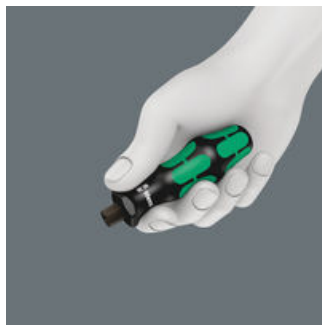

Přizpůsobený ruce

Díky speciálnímu tvaru rukojeti Kraftform, skvěle přizpůsobenému ruce, se předchází úrazům rukou, vzniku otlaků a mozolů.

Další varianty této skupiny produktů:

mm

mm

mm

05002900001	6	10	98

Weblink

<https://products.wera.de/cs/kraftform_kompakt_kraftform_kompakt_vario_without_ratchet_functionality_6_mm_vario_blades_and_adaptors_80.html>

Wera - 80

05002900001 - 4013288000460

Wera Werkzeuge GmbH

Korzter Straße 21-25

D-42349 Wuppertal

Tel: +49 (0)2 02 / 40 45-0

E-Mail: info@wera.de