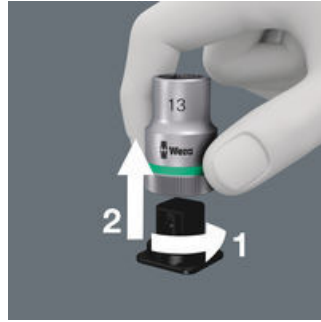

坚固、轻便、耐用

牢固夹持, 易于拆卸

灵活自粘钩和环扣带

材料因高度耐用性而出众。同时, 帆布袋轻便坚固。即使帆布袋掉落, 也能完美保护工具。

全新的平滑拧转机构使得夹持牢固且无噪音, 同时易于装卸。

帆布工具袋在背面含成网区。利用所含的自粘钩和环扣带, 帆布袋可以连接至 Wera 2go 组件。或挂至墙壁、货架或车间手推车。

该产品系列的其他版本:

mm