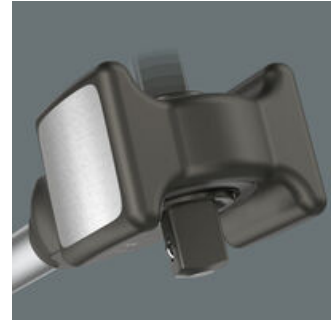

棘轮可用作锤子, 用于安全正式作业。KOLOSS 是可换向重型棘轮, 可承载至少 600 Nm 的负荷。棘轮有双齿结构和仅 6° 的最小回转角, 即使在有限空间内也能实现快速和精密拧紧作业。最大的优势: 对锤面完全无冲击, 无论可能损坏棘轮机构的材料有多么坚硬。Kraftform 多重材料手柄, 改善了承受压力、冲击和拉伸载荷的性能; 手柄末端可安装 KOLOSS 8780 C 延长杆和 KOLOSS 8781 C 中心销。组套还包含: 1 个垫片以保护材料和表面, 1 个 Koloss 延长杆以传递更大扭矩, 1 个释放销和 1 个保护套 - 以便随时使用 Koloss。

### 典型应用领域

可耐受大载荷的棘轮扳手，并可安全地用作手锤。

基本上，Koloss适用于任何想用1/2"棘轮扳手工作的用户。典型的应用领域是机械工程、造船、采矿、飞机结构、桥梁建筑、商业车辆的建设和维护、铁路和公路的建设和维护、工业厂房及设备建设、大型仓库的建设、石油工业和更多领域。

### 方形驱动头

经过硬化处理的驱动头采用全封闭设计，应对高强度的工作得心应手。

### 换向开关

KOLOSS没有易被锤击冲击破坏的切换机构，它通过经硬化处理的一体式推杆头改变棘轮的方向，以保证绝对的坚固耐用，这是正反向开关所无法比拟的。