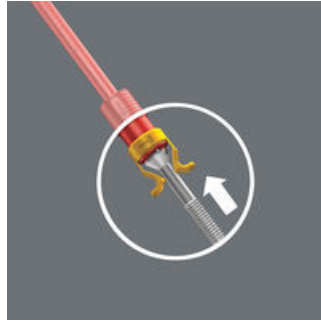

EAN:	4013288140340	尺寸:	165x60x24 mm
零件编号:	05073680001	重量:	17 g
类别编号:	1440/1442	原产国:	CZ
		海关关税号:	39269097

- 螺丝夹持器组套
- 工具配件, 带螺丝固持功能
- 可将任意形状和尺寸的螺丝夹持在工具上
- 坚固的高弹性材料制成

螺丝夹持器组套: 工具配件, 带螺丝固持功能。可将任意形状的螺丝加持在工具上。作业时, 夹持器可沿刀杆向上推, 以便安装难以触及的螺丝时不妨碍作业。

配件

夹持器如何工作

将夹持器套进螺丝刀杆，直至露出刀头。

夹持器如何工作

将螺丝放置于刀头，用夹持器夹住。

夹持器如何工作

将螺丝放置于刀头，用夹持器夹住。

夹持器如何工作

当螺丝头被推挤到表面时，夹持器的支架会进一步分开，并且当螺丝被埋进后，支架就会自动退出。

夹持器如何工作

当在盲孔紧固螺丝时，螺丝夹子被推回，使得它能接触到更深位置的螺丝。

网站链接

https://products.wera.de/cn/screwdrivers_accessories_1440_1442.html

Wera - 1440/1442
05073680001 - 4013288140340

Wera Werkzeuge GmbH
Korzterter Straße 21-25
D-42349 Wuppertal
Tel: +49 (0)2 02 / 40 45-0
E-Mail: info@wera.de