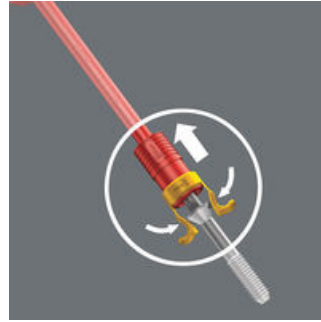

配件

夹持器如何工作

将夹持器套进螺丝刀杆，直至露出刀头。

夹持器如何工作

将螺丝放置于刀头，用夹持器夹住。

夹持器如何工作

将螺丝放置于刀头，用夹持器夹住。

夹持器如何工作

当螺丝头被推挤到表面时，夹持器的支架会进一步分开，并且当螺丝被埋进后，支架就会自动退出。

夹持器如何工作

当在盲孔紧固螺丝时，螺丝夹子被推回，使得它能接触到更深位置的螺丝。

网站链接

https://products.wera.de/cn/screwdrivers_accessories_1440_1442.html

Wera - 1440/1442
05073680001 - 4013288140340

Wera Werkzeuge GmbH
Korzterter Straße 21-25
D-42349 Wuppertal
Tel: +49 (0)2 02 / 40 45-0
E-Mail: info@wera.de