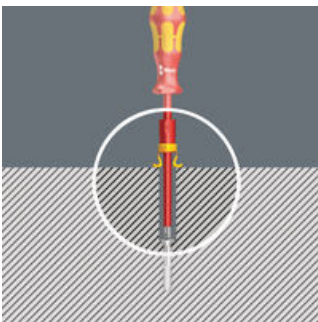

配件

夹持器如何工作

将夹持器套进螺丝刀杆，直至露出刀头。

夹持器如何工作

将螺丝放置于刀头，用夹持器夹住。

夹持器如何工作

将螺丝放置于刀头，用夹持器夹住。

夹持器如何工作

当螺丝头被推挤到表面时，夹持器的支架会进一步分开，并且当螺丝被埋进后，支架就会自动退出。

夹持器如何工作

当在盲孔紧固螺丝时，螺丝夹子被推回，使得它能接触到更深位置的螺丝。

网站链接

https://products.wera.de/cn/screwdrivers_accessories_1440_1442.html

Wera - 1440/1442
05073680001 - 4013288140340

Wera Werkzeuge GmbH
Korzterter Straße 21-25
D-42349 Wuppertal
Tel: +49 (0)2 02 / 40 45-0
E-Mail: info@wera.de