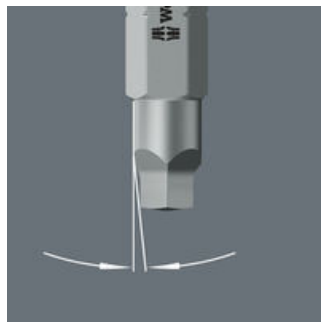

实用批头盒收纳优质批头, 用于内四角梅花螺丝。坚固有韧性强, 通用: 1/4"六角, 适合符合 DIN ISO 1173-D 6.3 标准的接头。

网站链接

<https://www.wera.de/cn/05057790001>

Wera - Bit-Box 20 V Robertson
05057790001 - 4013288188083

Wera Werkzeuge GmbH
Korzterter Straße 21-25
D-42349 Wuppertal
Tel: +49 (0)2 02 / 40 45-0
E-Mail: info@wera.de

Bit-Box 批头盒

侧滑开关, 便于取放批头。背面透明壳, 能够直观地看到剩余的批头数量。

V系列内四方螺丝批头

V系列批头在驱动头的位置采用小角度的锥形, 能够和内四方螺丝紧密的接合, 适用于螺丝定位有困难的情况。

坚固耐用的批头

Tough Wera 批头可防止齿尖过早断裂。Z型批头通常是用于通用旋拧应用的批头。

网站链接

<https://www.wera.de/cn/05057790001>