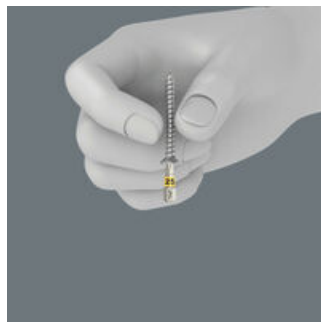

特别适用于木材加工的批头和固持器组套。867/1 TORX® HF 批头采用了特殊几何结构，符合 Acument Intellectual Properties 规格，可将 TORX® 螺丝稳定地固定在工具上！该批头适用于难以触及、不方便用另一只手握住螺丝的工作区域。另外，此类批头还适用于 Würth ASSY 螺丝以及 Altenloh SPAX T-STAR plus 螺丝。配Take it easy易寻色标系统：用特定颜色代表不同尺寸。Rapidaptor 固持器可实现超快速更换。Bit-Check 可快速地简要了解所提供的工具。未使用的套头只需简单地放回固定器，且不会丢失。易于运输，例如可放在上衣插袋内。Bit-Check 可以安放在工作区，这样可方便快速取用工具。

TORX®梅花螺丝固持功能

Wera 867/1 TX HF 批头还适用于 Würth ASSY 螺丝以及 Altenloh SPAX T-STAR plus 螺丝。

维拉开发的HF工具对原有的TORX®梅花形状进行了优化，来自于驱动头和螺丝外形之间的表面压力形成了楔入力，从而使TORX®梅花螺丝能牢固黏着在工具上。

也适用于 ASSY 和 SPAX T-STAR plus 螺丝

Wera 867/1 TX HF 批头还适用于 Würth ASSY 螺丝以及 Altenloh SPAX T-STAR plus 螺丝。

带环形磁铁的快速接头

快速接头上的自由旋转护套带强力磁铁，可将又大又重的螺丝牢牢固持，无需手持螺丝，从而避免了可能的危险和伤害。是架空作业的理想工具。

放置于工作场所

Bit-Checks批头套装可以直立放置在工作场所，便于取用。

网站链接

https://products.wera.de/cn/bits_holders_adaptors_and_sets_bit_sets_bit-checks_wood_bit-check_30_wood_tx_hf_1_sb.html