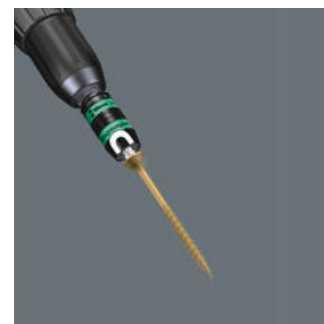

特别适用于木材加工的批头和固持器组套。867/1 TORX® HF 批头采用了特殊几何结构，符合 Acument Intellectual Properties 规格，可将 TORX® 螺丝稳定地固定在工具上！该批头适用于难以触及、不方便使用另一只手握住螺丝的工作区域。另外，此类批头还适用于 Würth ASSY 螺丝以及 Altenloh SPAX T-STAR plus 螺丝。配Take it easy易寻色标系统：用特定颜色代表不同尺寸。Rapidaptor 固持器可实现超快速更换。Bit-Check 可快速地简要了解所提供的工具。未使用的套头只需简单地放回固定器，且不会丢失。易于运输，例如可放在上衣插袋内。Bit-Check 可以安放在工作区，这样可方便快速取用工具。

维拉开发的HF工具对原有的TORX®梅花形状进行了优化，来自于驱动头和螺丝外形之间的表面压力形成了楔入力，从而使TORX®梅花螺丝能牢固黏着在工具上。

也适用于 ASSY 和 SPAX T-STAR plus 螺丝

Wera 867/1 TX HF 批头还适用于 Würth ASSY 螺丝以及 Altenloh SPAX T-STAR plus 螺丝。

带环形磁铁的快速接头

快速接头上的自由旋转护套带强力磁铁，可将又大又重的螺丝牢牢固持，无需手持螺丝，从而避免了可能的危险和伤害。是架空作业的理想工具。