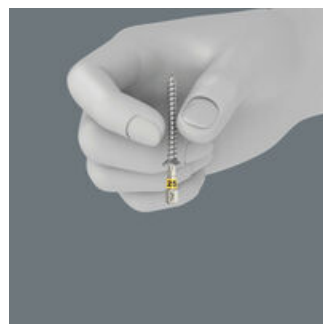

特别适用于木材加工的批头和固持器组套。867/1 TORX® HF 批头采用了特殊几何结构，符合 Acument Intellectual Properties 规格，可将 TORX® 螺丝稳定地固定在工具上！该批头适用于难以触及、不方便使用另一只手握住螺丝的工作区域。另外，此类批头还适用于 Würth ASSY 螺丝以及 Altenloh SPAX T-STAR plus 螺丝。配Take it easy易寻色标系统：用特定颜色代表不同尺寸。Rapidaptor 固持器可实现超快速更换。Bit-Check 可快速地简要了解所提供的工具。未使用的套头只需简单地放回固定器，且不会丢失。易于运输，例如可放在上衣插袋内。Bit-Check 可以安放在工作区，这样可方便快速取用工具。

维拉开发的HF工具对原有的TORX®梅花形状进行了优化，来自于驱动头和螺丝外形之间的表面压力形成了楔入力，从而使TORX®梅花螺丝能牢固黏着在工具上。

也适用于 ASSY 和 SPAX T-STAR plus 螺丝

Wera 867/1 TX HF 批头还适用于 Würth ASSY 螺丝以及 Altenloh SPAX T-STAR plus 螺丝。

带环形磁铁的快速接头

快速接头上的自由旋转护套带强力磁铁，可将又大又重的螺丝牢牢固持，无需手持螺丝，从而避免了可能的危险和伤害。是架空作业的理想工具。