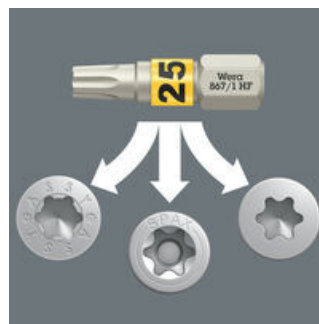

特别适用于木材加工的批头和固持器组套。867/1 TORX® HF 批头采用了特殊几何结构，符合 Acument Intellectual Properties 规格，可将 TORX® 螺丝稳定地固定在工具上！该批头适用于难以触及、不方便使用另一只手握住螺丝的工作区域。另外，此类批头还适用于 Würth ASSY 螺丝以及 Altenloh SPAX T-STAR plus 螺丝。配Take it easy易寻色标系统：用特定颜色代表不同尺寸。Rapidaptor 固持器可实现超快速更换。Bit-Check 可快速地简要了解所提供的工具。未使用的套头只需简单地放回固定器，且不会丢失。易于运输，例如可放在上衣插袋内。Bit-Check 可以安放在工作区，这样可方便快速取用工具。

Wera - Bit-Check 30 Wood TX HF 1  
05057436001 - 4013288226204

Wera Werkzeuge GmbH  
Korzter Straße 21-25  
D-42349 Wuppertal  
Tel: +49 (0)2 02 / 40 45-0  
E-Mail: info@wera.de

TORX®梅花螺丝固持功能

Wera 867/1 TX HF 批头还适用于 Würth ASSY 螺丝以及 Altenloh SPAX T-STAR plus 螺丝。

维拉开发的HF工具对原有的TORX®梅花形状进行了优化，来自于驱动头和螺丝外形之间的表面压力形成了楔入力，从而使TORX®梅花螺丝能牢固黏着在工具上。

也适用于 ASSY 和 SPAX T-STAR plus 螺丝

Wera 867/1 TX HF 批头还适用于 Würth ASSY 螺丝以及 Altenloh SPAX T-STAR plus 螺丝。

带环形磁铁的快速接头

快速接头上的自由旋转护套带强力磁铁，可将又大又重的螺丝牢牢固持，无需手持螺丝，从而避免了可能的危险和伤害。是架空作业的理想工具。