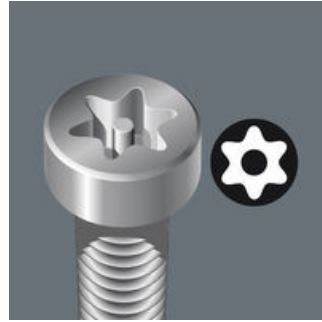

EAN:	4013288033741	尺寸:	90x63x15 mm
零件编号:	05056158001	重量:	76 g
类别编号:	Bit-Check 7 TX B0 Universal 1	原产国:	CZ
		海关关税号:	82079030

- 紧凑，口袋大小
- 通用快速夹具，可快速更换批头
- 坚固而具有韧性的通用批头
- 实用而坚固的Bit-Check套装
- 可快速掌握可用工具的全貌

维拉坚固 Bit-Check。Bit-Check 可快速查看可用工具。不需要的批头可轻松放入组套，不会丢失。便于携带，如置于衬衫口袋内。根据 DIN ISO 1173-C 6.3 标准，适合安装 1/4"六角批头的通用接头。快速释放夹持，快速更换批头。含 TORX® 梅花防盗型 螺丝批头，拧紧可靠，通用。

放置于工作场所

Bit-Checks批头套装可以直立放置在工作场所，便于取用。

带安全销的TORX® B0螺丝刀

带安全销的TORX®工具可防止安全螺丝被随意拆卸。这些防盗螺丝头有伸出到齿廓的安全销，普通的TORX®工具无法使用，而TORX® B0工具的孔可与其相匹配，从而拆卸安全螺丝。

坚固耐用的批头

Tough Wera 批头可防止齿尖过早断裂。Z型批头通常是用于通用旋拧应用的批头。

带快速释放接头的通用接杆

套装内容:

894/4/1 K 通用快速批头接杆, 1/4" x 51 mm

05053522001 1x 1/4" x 51 mm

867/1 Z TORX® B0 防盗梅花螺丝批头, TX 10 x 25 mm

05066500001 1x TX 10 x 25 mm

05066505001 1x TX 15 x 25 mm

05066510001 1x TX 20 x 25 mm

05066515001 1x TX 25 x 25 mm