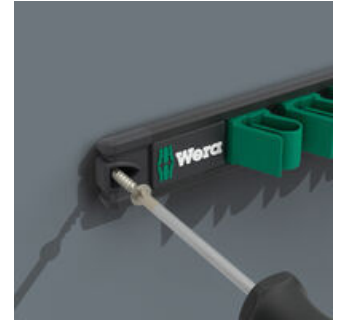

环形扳手组套, 5 件套, 公制尺寸; 在接线盒上。7.5° 旋转口和双六角几何结构的组合可以使Joker 6003放置点的数量加倍。在旋拧过程中, 扳手在纵轴上重复转动 180°, 可以提供四种放置方式, 螺栓或螺丝头可以每 15° 接合一次。这使得旋拧更容易, 尤其是在有限的空间。细长而坚固的环侧与工具轴成 15°。高质量的表面处理实现高度持久的腐蚀防护。带 Take it easy 工具查找装置: 用特定颜色代表不同尺寸。条形端头完全固定住工具。凭借其强大的磁性, 该条可以牢牢地吸附在金属表面。条带也可以用螺栓固定在墙上。

#### 网站链接

[https://products.wera.de/cn/joker\\_6003\\_joker\\_combination\\_wrench\\_open\\_end\\_with\\_return\\_angle\\_of\\_just\\_15\\_when\\_things\\_get\\_tight\\_9641.html](https://products.wera.de/cn/joker_6003_joker_combination_wrench_open_end_with_return_angle_of_just_15_when_things_get_tight_9641.html)

凭借其强大的磁性, 条形端头可以牢固地附着在金属表面。

螺丝安装

条带也可以用螺栓固定在墙上。

适合特别狭小空间

开口形状特殊的组合扳手- 翻转角为 7.5° 的开口和双六角形状- 将扳手沿纵轴重复转动 180° 时, 其接触面随之扩大两倍。螺帽和螺栓均可在 15° 内完成装配。Joker 6003 换向后可直接装配。

Joker 6003: 摆动幅度小于 30°

借助翻转角为 7.5° 的开口和双六角几何形状, 当扳手用法恰当时 (准备-紧固-旋转-再度准备-紧固-旋转), 可拧动摆动幅度不超过 30° 的螺丝。

双六角几何形状

开口和环形扳头的双六角几何形状, 为螺帽和螺栓提供有效连接, 降低打滑的危险。

Joker 6003: 可倾斜的环形扳手

环形扳头沿工具轴身倾斜 15°, 避免意外伤害。

网站链接

[https://products.wera.de/cn/joker\\_6003\\_joker\\_combination\\_wrench\\_open\\_end\\_with\\_return\\_angle\\_of\\_just\\_15\\_when\\_things\\_get\\_tight\\_9641.html](https://products.wera.de/cn/joker_6003_joker_combination_wrench_open_end_with_return_angle_of_just_15_when_things_get_tight_9641.html)