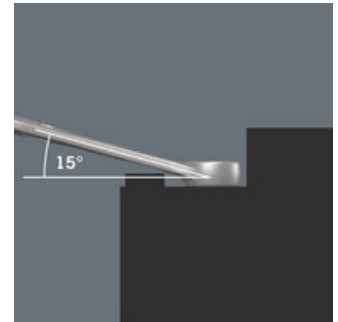

环形扳手组套, 5 件套, 公制尺寸; 在接线盒上。7.5° 旋转口和双六角几何结构的组合可以使Joker 6003放置点的数量加倍。在旋拧过程中, 扳手在纵轴上重复转动 180°, 可以提供四种放置方式, 螺栓或螺丝头可以每 15° 接合一次。这使得旋拧更容易, 尤其是在有限的空间。细长而坚固的环侧与工具轴成 15°。高质量的表面处理实现高度持久的腐蚀防护。带 Take it easy 工具查找装置: 用特定颜色代表不同尺寸。条形端头完全固定住工具。凭借其强大的磁性, 该条可以牢牢地吸附在金属表面。条带也可以用螺栓固定在墙上。

凭借其强大的磁性, 条形端头可以牢固地附着在金属表面。

螺丝安装

条带也可以用螺栓固定在墙上。

适合特别狭小空间

开口形状特殊的组合扳手- 翻转角为 7.5° 的开口和双六角形状- 将扳手沿纵轴重复转动 180° 时, 其接触面随之扩大两倍。螺帽和螺栓均可在 15° 内完成装配。Joker 6003 换向后可直接装配。

Joker 6003: 摆动幅度小于 30°

借助翻转角为 7.5° 的开口和双六角几何形状, 当扳手用法恰当时 (准备-紧固-旋转-再度准备-紧固-旋转), 可拧动摆动幅度不超过 30° 的螺丝。

双六角几何形状

开口和环形扳头的双六角几何形状, 为螺帽和螺栓提供有效连接, 降低打滑的危险。

Joker 6003: 可倾斜的环形扳手

环形扳头沿工具轴身倾斜 15°, 避免意外伤害。

网站链接

[https://products.wera.de/cn/joker\\_6003\\_joker\\_combination\\_wrench\\_open\\_end\\_with\\_return\\_angle\\_of\\_just\\_15\\_when\\_things\\_get\\_tight\\_9641.html](https://products.wera.de/cn/joker_6003_joker_combination_wrench_open_end_with_return_angle_of_just_15_when_things_get_tight_9641.html)