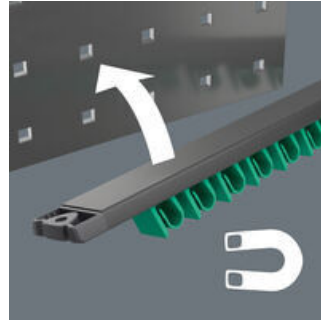

环形扳手组套, 5 件套, 公制尺寸; 在接线盒上。7.5° 旋转口和双六角几何结构的组合可以使Joker 6003放置点的数量加倍。在旋拧过程中, 扳手在纵轴上重复转动 180°, 可以提供四种放置方式, 螺栓或螺丝头可以每 15° 接合一次。这使得旋拧更容易, 尤其是在有限的空间。细长而坚固的环侧与工具轴成 15°。高质量的表面处理实现高度持久的腐蚀防护。带 Take it easy 工具查找装置: 用特定颜色代表不同尺寸。条形端头完全固定住工具。凭借其强大的磁性, 该条可以牢牢地吸附在金属表面。条带也可以用螺栓固定在墙上。

#### 网站链接

[https://products.wera.de/cn/joker\\_6003\\_joker\\_combination\\_wrench\\_open\\_end\\_with\\_return\\_angle\\_of\\_just\\_15\\_when\\_things\\_get\\_tight\\_9641.html](https://products.wera.de/cn/joker_6003_joker_combination_wrench_open_end_with_return_angle_of_just_15_when_things_get_tight_9641.html)

凭借其强大的磁性, 条形端头可以牢固地附着在金属表面。

螺丝安装

条带也可以用螺栓固定在墙上。

适合特别狭小空间

开口形状特殊的组合扳手- 翻转角为 7.5° 的开口和双六角形状- 将扳手沿纵轴重复转动 180° 时, 其接触面随之扩大两倍。螺帽和螺栓均可在 15° 内完成装配。Joker 6003 换向后可直接装配。

Joker 6003: 摆动幅度小于 30°

借助翻转角为 7.5° 的开口和双六角几何形状, 当扳手用法恰当时 (准备-紧固-旋转-再度准备-紧固-旋转), 可拧动摆动幅度不超过 30° 的螺丝。

双六角几何形状

开口和环形扳头的双六角几何形状, 为螺帽和螺栓提供有效连接, 降低打滑的危险。

Joker 6003: 可倾斜的环形扳手

环形扳头沿工具轴身倾斜 15°, 避免意外伤害。

网站链接

[https://products.wera.de/cn/joker\\_6003\\_joker\\_combination\\_wrench\\_open\\_end\\_with\\_return\\_angle\\_of\\_just\\_15\\_when\\_things\\_get\\_tight\\_9641.html](https://products.wera.de/cn/joker_6003_joker_combination_wrench_open_end_with_return_angle_of_just_15_when_things_get_tight_9641.html)