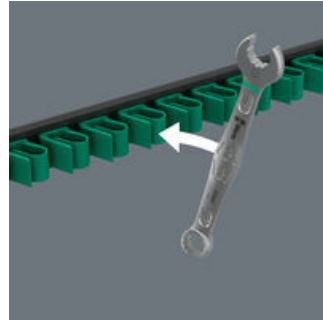

牢固的工具夹持

高品质的铝制接线盒最多可容纳 11 把扳手。夹紧弹簧牢牢地夹住工具。