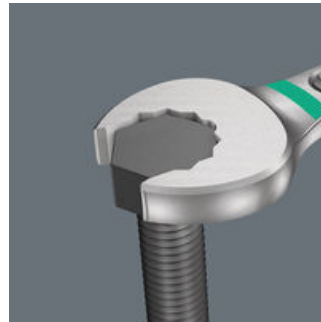

环形扳手组套, 5 件套, 公制尺寸; 在接线盒上。7.5° 旋转口和双六角几何结构的组合可以使Joker 6003放置点的数量加倍。在旋拧过程中, 扳手在纵轴上重复转动 180°, 可以提供四种放置方式, 螺栓或螺丝头可以每 15° 接合一次。这使得旋拧更容易, 尤其是在有限的空间。细长而坚固的环侧与工具轴成 15°。高质量的表面处理实现高度持久的腐蚀防护。带 Take it easy 工具查找装置: 用特定颜色代表不同尺寸。条形端头完全固定住工具。凭借其强大的磁性, 该条可以牢牢地吸附在金属表面。条带也可以用螺栓固定在墙上。

#### 网站链接

[https://products.wera.de/cn/joker\\_6003\\_joker\\_combination\\_wrench\\_open\\_end\\_with\\_return\\_angle\\_of\\_just\\_15\\_when\\_things\\_get\\_tight\\_9641.html](https://products.wera.de/cn/joker_6003_joker_combination_wrench_open_end_with_return_angle_of_just_15_when_things_get_tight_9641.html)

凭借其强大的磁性, 条形端头可以牢固地附着在金属表面。

螺丝安装

条带也可以用螺栓固定在墙上。

适合特别狭小空间

开口形状特殊的组合扳手- 翻转角为 7.5° 的开口和双六角形状- 将扳手沿纵轴重复转动 180° 时, 其接触面随之扩大两倍。螺帽和螺栓均可在 15° 内完成装配。Joker 6003 换向后可直接装配。

Joker 6003: 摆动幅度小于 30°

借助翻转角为 7.5° 的开口和双六角几何形状, 当扳手用法恰当时 (准备-紧固-旋转-再度准备-紧固-旋转), 可拧动摆动幅度不超过 30° 的螺丝。

双六角几何形状

开口和环形扳头的双六角几何形状, 为螺帽和螺栓提供有效连接, 降低打滑的危险。

Joker 6003: 可倾斜的环形扳手

环形扳头沿工具轴身倾斜 15°, 避免意外伤害。

网站链接

[https://products.wera.de/cn/joker\\_6003\\_joker\\_combination\\_wrench\\_open\\_end\\_with\\_return\\_angle\\_of\\_just\\_15\\_when\\_things\\_get\\_tight\\_9641.html](https://products.wera.de/cn/joker_6003_joker_combination_wrench_open_end_with_return_angle_of_just_15_when_things_get_tight_9641.html)