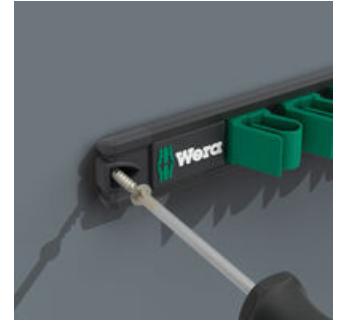

环形扳手组套, 11件套, 公制尺寸; 在接线盒上。7.5° 旋转口和双六角几何结构的组合可以使Joker 6003放置点的数量加倍。在旋拧过程中, 扳手在纵轴上重复转动 180°, 可以提供四种放置方式, 螺栓或螺丝头可以每 15° 接合一次。这使得旋拧更容易, 尤其是在有限的空间。细长而坚固的环侧与工具轴成 15°。高质量的表面处理实现高度持久的腐蚀防护。带 Take it easy 工具查找装置: 用特定颜色代表不同尺寸。条形端头完全固定住工具。凭借其强大的磁性, 该条可以牢牢地吸附在金属表面。条带也可以用螺栓固定在墙上。

网站链接

https://products.wera.de/cn/joker_6003_joker_combination_wrench_open_end_with_return_angle_of_just_15_when_things_get_tight_9640.html

Wera - 9640
05020233001 - 4013288228963

Wera Werkzeuge GmbH
Korzter Straße 21-25
D-42349 Wuppertal
Tel: +49 (0)2 02 / 40 45-0
E-Mail: info@wera.de

牢固的工具夹持

高品质的铝制接线盒最多可容纳 11 把扳手。夹紧弹簧牢牢地夹住工具。

由磁力保持

凭借其强大的磁性, 条形端头可以牢固地附着在金属表面。

螺丝安装

条带也可以用螺栓固定在墙上。

适合特别狭小空间

开口形状特殊的组合扳手- 翻转角为7.5°的开口和双六角形状- 将扳手沿纵轴重复转动 180°时, 其接触面随之扩大两倍。螺帽和螺栓均可在15°内完成装配。Joker 6003换向后可直接装配。

Joker 6003: 摆动幅度小于 30°

借助翻转角为 7.5° 的开口和双六角几何形状, 当扳手用法恰当时 (准备-紧固-旋转-再度准备-紧固-旋转), 可拧动摆动幅度不超过 30° 的螺丝。

双六角几何形状

开口和环形扳头的双六角几何形状, 为螺帽和螺栓提供有效连接, 降低打滑的危险。

Joker 6003: 可倾斜的环形扳手

环形扳头沿工具轴身倾斜15°, 避免意外伤害。

网站链接

https://products.wera.de/cn/joker_6003_joker_combination_wrench_open_end_with_return_angle_of_just_15_when_things_get_tight_9640.html