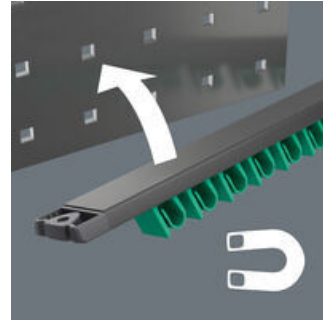

环形扳手组套, 11件套, 公制尺寸; 在接线盒上。7.5° 旋转口和双六角几何结构的组合可以使Joker 6003放置点的数量加倍。在旋拧过程中, 扳手在纵轴上重复转动 180°, 可以提供四种放置方式, 螺栓或螺丝头可以每 15° 接合一次。这使得旋拧更容易, 尤其是在有限的空间。细长而坚固的环侧与工具轴成 15°。高质量的表面处理实现高度持久的腐蚀防护。带 Take it easy 工具查找装置: 用特定颜色代表不同尺寸。条形端头完全固定住工具。凭借其强大的磁性, 该条可以牢牢地吸附在金属表面。条带也可以用螺栓固定在墙上。

网站链接

https://products.wera.de/cn/joker_6003_joker_combination_wrench_open_end_with_return_angle_of_just_15_when_things_get_tight_9640.html

Wera - 9640
05020233001 - 4013288228963

Wera Werkzeuge GmbH
Korzter Straße 21-25
D-42349 Wuppertal
Tel: +49 (0)2 02 / 40 45-0
E-Mail: info@wera.de

牢固的工具夹持

高品质的铝制接线盒最多可容纳 11 把扳手。夹紧弹簧牢牢地夹住工具。

由磁力保持

凭借其强大的磁性, 条形端头可以牢固地附着在金属表面。

螺丝安装

条带也可以用螺栓固定在墙上。

适合特别狭小空间

开口形状特殊的组合扳手- 翻转角为7.5°的开口和双六角形状- 将扳手沿纵轴重复转动 180°时, 其接触面随之扩大两倍。螺帽和螺栓均可在15°内完成装配。Joker 6003换向后可直接装配。

Joker 6003: 摆动幅度小于 30°

借助翻转角为 7.5° 的开口和双六角几何形状, 当扳手用法恰当时 (准备-紧固-旋转-再度准备-紧固-旋转), 可拧动摆动幅度不超过 30° 的螺丝。

双六角几何形状

开口和环形扳头的双六角几何形状, 为螺帽和螺栓提供有效连接, 降低打滑的危险。

Joker 6003: 可倾斜的环形扳手

环形扳头沿工具轴身倾斜15°, 避免意外伤害。

网站链接

https://products.wera.de/cn/joker_6003_joker_combination_wrench_open_end_with_return_angle_of_just_15_when_things_get_tight_9640.html