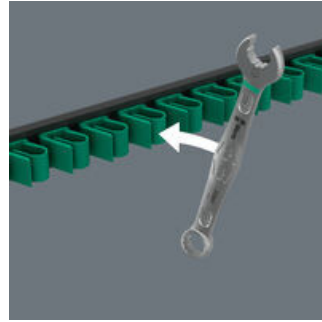

环形扳手组套, 11件套, 公制尺寸; 在接线盒上。7.5° 旋转口和双六角几何结构的组合可以使Joker 6003放置点的数量加倍。在旋拧过程中, 扳手在纵轴上重复转动 180°, 可以提供四种放置方式, 螺栓或螺丝头可以每 15° 接合一次。这使得旋拧更容易, 尤其是在有限的空间。细长而坚固的环侧与工具轴成 15°。高质量的表面处理实现高度持久的腐蚀防护。带 Take it easy 工具查找装置: 用特定颜色代表不同尺寸。条形端头完全固定住工具。凭借其强大的磁性, 该条可以牢牢地吸附在金属表面。条带也可以用螺栓固定在墙上。

网站链接

https://products.wera.de/cn/joker_6003_joker_combination_wrench_open_end_with_return_angle_of_just_15_when_things_get_tight_9640.html

Wera - 9640
05020233001 - 4013288228963

Wera Werkzeuge GmbH
Korzter Straße 21-25
D-42349 Wuppertal
Tel: +49 (0)2 02 / 40 45-0
E-Mail: info@wera.de

牢固的工具夹持

高品质的铝制接线盒最多可容纳 11 把扳手。夹紧弹簧牢牢地夹住工具。

由磁力保持

凭借其强大的磁性, 条形端头可以牢固地附着在金属表面。

螺丝安装

条带也可以用螺栓固定在墙上。

适合特别狭小空间

开口形状特殊的组合扳手- 翻转角为7.5°的开口和双六角形状- 将扳手沿纵轴重复转动 180°时, 其接触面随之扩大两倍。螺帽和螺栓均可在15°内完成装配。Joker 6003换向后可直接装配。

Joker 6003: 摆动幅度小于 30°

借助翻转角为 7.5° 的开口和双六角几何形状, 当扳手用法恰当时 (准备-紧固-旋转-再度准备-紧固-旋转), 可拧动摆动幅度不超过 30° 的螺丝。

双六角几何形状

开口和环形扳头的双六角几何形状, 为螺帽和螺栓提供有效连接, 降低打滑的危险。

Joker 6003: 可倾斜的环形扳手

环形扳头沿工具轴身倾斜15°, 避免意外伤害。

网站链接

https://products.wera.de/cn/joker_6003_joker_combination_wrench_open_end_with_return_angle_of_just_15_when_things_get_tight_9640.html