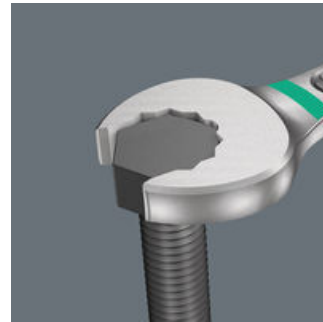

环形扳手组套, 11件套, 公制尺寸; 在接线盒上。7.5° 旋转口和双六角几何结构的组合可以使Joker 6003放置点的数量加倍。在旋拧过程中, 扳手在纵轴上重复转动 180°, 可以提供四种放置方式, 螺栓或螺丝头可以每 15° 接合一次。这使得旋拧更容易, 尤其是在有限的空间。细长而坚固的环侧与工具轴成 15°。高质量的表面处理实现高度持久的腐蚀防护。带 Take it easy 工具查找装置: 用特定颜色代表不同尺寸。条形端头完全固定住工具。凭借其强大的磁性, 该条可以牢牢地吸附在金属表面。条带也可以用螺栓固定在墙上。

网站链接

https://products.wera.de/cn/joker_6003_joker_combination_wrench_open_end_with_return_angle_of_just_15_when_things_get_tight_9640.html

Wera - 9640
05020233001 - 4013288228963

Wera Werkzeuge GmbH
Korzter Straße 21-25
D-42349 Wuppertal
Tel: +49 (0)2 02 / 40 45-0
E-Mail: info@wera.de

牢固的工具夹持

高品质的铝制接线盒最多可容纳 11 把扳手。夹紧弹簧牢牢地夹住工具。

由磁力保持

凭借其强大的磁性, 条形端头可以牢固地附着在金属表面。

螺丝安装

条带也可以用螺栓固定在墙上。

适合特别狭小空间

开口形状特殊的组合扳手- 翻转角为7.5°的开口和双六角形状- 将扳手沿纵轴重复转动 180°时, 其接触面随之扩大两倍。螺帽和螺栓均可在15°内完成装配。Joker 6003换向后可直接装配。

Joker 6003: 摆动幅度小于 30°

借助翻转角为 7.5° 的开口和双六角几何形状, 当扳手用法恰当时 (准备-紧固-旋转-再度准备-紧固-旋转), 可拧动摆动幅度不超过 30° 的螺丝。

双六角几何形状

开口和环形扳头的双六角几何形状, 为螺帽和螺栓提供有效连接, 降低打滑的危险。

Joker 6003: 可倾斜的环形扳手

环形扳头沿工具轴身倾斜15°, 避免意外伤害。

网站链接

https://products.wera.de/cn/joker_6003_joker_combination_wrench_open_end_with_return_angle_of_just_15_when_things_get_tight_9640.html