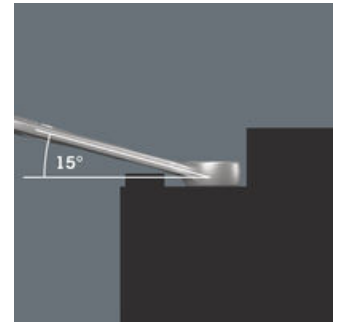

环形扳手组套, 11件套, 公制尺寸; 在接线盒上。7.5° 旋转口和双六角几何结构的组合可以使Joker 6003放置点的数量加倍。在旋拧过程中, 扳手在纵轴上重复转动 180°, 可以提供四种放置方式, 螺栓或螺丝头可以每 15° 接合一次。这使得旋拧更容易, 尤其是在有限的空间。细长而坚固的环侧与工具轴成 15°。高质量的表面处理实现高度持久的腐蚀防护。带 Take it easy 工具查找装置: 用特定颜色代表不同尺寸。条形端头完全固定住工具。凭借其强大的磁性, 该条可以牢牢地吸附在金属表面。条带也可以用螺栓固定在墙上。

牢固的工具夹持

高品质的铝制接线盒最多可容纳 11 把扳手。夹紧弹簧牢牢地夹住工具。

由磁力保持

凭借其强大的磁性, 条形端头可以牢固地附着在金属表面。

螺丝安装

条带也可以用螺栓固定在墙上。

适合特别狭小空间

开口形状特殊的组合扳手- 翻转角为7.5°的开口和双六角形状- 将扳手沿纵轴重复转动 180°时, 其接触面随之扩大两倍。螺帽和螺栓均可在15°内完成装配。Joker 6003换向后可直接装配。

Joker 6003: 摆动幅度小于 30°

借助翻转角为 7.5° 的开口和双六角几何形状, 当扳手用法恰当时 (准备-紧固-旋转-再度准备-紧固-旋转), 可拧动摆动幅度不超过 30° 的螺丝。

双六角几何形状

开口和环形扳头的双六角几何形状, 为螺帽和螺栓提供有效连接, 降低打滑的危险。

Joker 6003: 可倾斜的环形扳手

环形扳头沿工具轴身倾斜15°, 避免意外伤害。

网站链接

https://products.wera.de/cn/joker_6003_joker_combination_wrench_open_end_with_return_angle_of_just_15_when_things_get_tight_9640.html