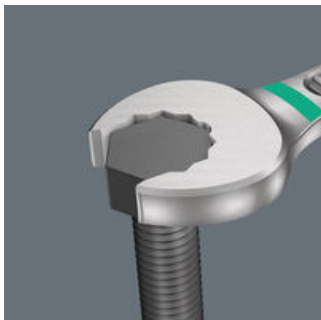

6003 Joker Pedal 单环开口扳手, 15 x 174 mm

6003 Joker 组合扳手 - 在狭小空间内, 开口回转角度仅为 15°

EAN:	4013288220677	尺寸:	250x50x23 mm
零件编号:	05020221001	重量:	105 g
类别编号:	6003 Joker Pedal	原产国:	CZ
		海关关税号:	82041100

- 特别适用于狭小空间
- 特殊几何形状增加了工具的接触面
- 扳手开口的小回转角让所有螺丝在15° 内完成适配
- 倾斜度为15° 的狭长环形扳头
- Joker 6003 踏板尺寸 15, 薄边口, 以安装并拆卸踏板
- 带“易寻”色标系统, 可轻松找到所需套筒

超薄脚踏扳手6003 Joker Pedal 是狭窄空间作业的理想选择。

网站链接

https://products.wera.de/cn/joker_6003_joker_combination_wrench_open_end_with_return_angle_of_just_15_when_things_get_tight_6003_joker_pedal

Wera - 6003 Joker Pedal
05020221001 - 4013288220677

超薄脚踏扳手 (6003 Joker 15 Pedal) 是狭窄空间作业的理想选择

开口形状特殊的组合扳手- 翻转角为7.5°的开口和双六角形状- 将扳手沿纵轴重复转动 180° 时, 其接触面随之扩大两倍。螺帽和螺栓均可在15° 内完成装配。Joker 6003换向后可直接装配。

借助翻转角为 7.5° 的开口和双六角几何形状, 当扳手用法恰当时 (准备-紧固-旋转-再度准备-紧固-旋转), 可拧动摆动幅度不超过 30° 的螺丝。

双六角几何形状

Joker 6003: 可倾斜的环形扳手

“易寻”色标系统

开口和环形扳头的双六角几何形状, 为螺帽和螺栓提供有效连接, 降低打滑的危险。

环形扳头沿工具轴身倾斜15°, 避免意外伤害。

用特定的颜色代表不同花形, 再辅以简洁的尺寸标示, 让寻找工具变得简单快速。带“易寻”色标系统的工具包括: 用于驱动内六角螺丝的工具 (L型扳手、Zyklop旋具套筒)、用于驱动外六角螺丝的工具 (Joker扳手、带固持功能的Zyklop套筒和Zyklop旋具套筒)、以及用于驱动TORX®梅花螺丝的工具 (L型扳手、Zyklop旋具套筒)。