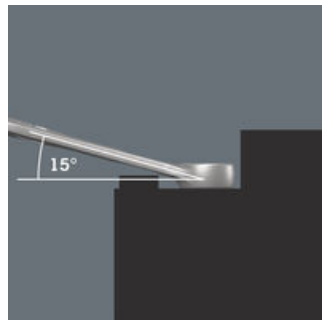

6003 Joker Pedal 单环开口扳手, 15 x 174 mm

6003 Joker 组合扳手 - 在狭小空间内, 开口回转角度仅为 15°

EAN:	4013288220677	尺寸:	250x50x23 mm
零件编号:	05020221001	重量:	105 g
类别编号:	6003 Joker Pedal	原产国:	CZ
		海关关税号:	82041100

- 特别适用于狭小空间
- 特殊几何形状增加了工具的接触面
- 扳手开口的小回转角让所有螺丝在15° 内完成适配
- 倾斜度为15° 的狭长环形扳头
- Joker 6003 踏板尺寸 15, 薄边口, 以安装并拆卸踏板
- 带“易寻”色标系统, 可轻松找到所需套筒

超薄脚踏扳手 (6003 Joker 15 Pedal) 是狭窄空间作业的理想选择

开口形状特殊的组合扳手- 翻转角为7.5°的开口和双六角形状- 将扳手沿纵轴重复转动 180° 时, 其接触面随之扩大两倍。螺帽和螺栓均可在15° 内完成装配。Joker 6003换向后可直接装配。

借助翻转角为 7.5° 的开口和双六角几何形状, 当扳手用法恰当时 (准备-紧固-旋转-再度准备-紧固-旋转), 可拧动摆动幅度不超过 30° 的螺丝。

双六角几何形状

Joker 6003: 可倾斜的环形扳手

“易寻”色标系统

开口和环形扳头的双六角几何形状, 为螺帽和螺栓提供有效连接, 降低打滑的危险。

环形扳头沿工具轴身倾斜15°, 避免意外伤害。

用特定的颜色代表不同花形, 再辅以简洁的尺寸标示, 让寻找工具变得简单快速。带“易寻”色标系统的工具包括: 用于驱动内六角螺丝的工具 (L型扳手、Zyklop旋具套筒)、用于驱动外六角螺丝的工具 (Joker扳手、带固持功能的Zyklop套筒和Zyklop旋具套筒)、以及用于驱动TORX®梅花螺丝的工具 (L型扳手、Zyklop旋具套筒)。

6003 Joker Pedal 单环开口扳手, 15 x 174 mm

6003 Joker 组合扳手 - 在狭小空间内, 开口回转角度仅为 15°

该产品系列的其他版本:

		 mm	 mm	 mm	 mm	 mm	 mm
05020221001	weiss	15	174	32	4.5	22	8.5

网站链接

https://products.wera.de/cn/joker_6003_joker_combination_wrench_open_end_with_return_angle_of_just_15_when_things_get_tight_6003_joker_pedal