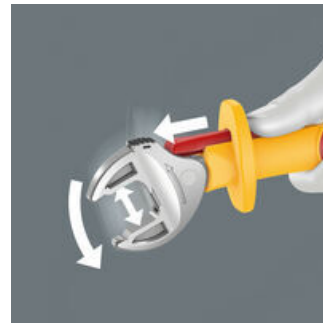

根据 IEC 60900 在 10,000 V 电压下进行单独测试的工具, 以便在批准的电压 1,000 V 下安全工作。可调的 VDE 扳手可以连续自动夹紧指示尺寸范围内的所有六角形尺寸 (公制和英制)。通过集成式杠杆机构牢固地将钳口之间的六角螺丝或螺栓夹紧, 从而显著降低了出现滑脱或损坏的风险。棘轮功能可确保快速一致的旋拧操作, 且无需移开工具。使用角宽直角棱形体, 可获得仅 30° 的反向旋转角度。采用单臂式设计, 结合棘轮功能和角宽棱形体, 即便在狭小空间内, 也能够进行操作。由于具有 2 个部件的塑料绝缘, 可调的 Joker 6004 VDE 具有自然舒适的手柄。手柄前端的防滑保护增加了安全性。滑动功能为非绝缘钳口提供了无触点安全开口, 从而提供了额外的保护。

绝缘强度测试

Joker 6004 VDE

按照IEC 60900的标准, 每件工具都必须通过10,000伏的绝缘性能测试, 保证其在1,000伏的环境下能安全工作。

安全打开钳口

滑动功能为非绝缘钳口提供了无触点安全开口。

防滑保护

手柄前端的防滑保护装置确保握把牢, 防止手部意外向前滑动。

Joker 6004
VDE: 自动持续自调式

Joker 6004 VDE扳手自动且持续地握住平行卡爪, 覆盖了潜在在工作范围内的所有尺寸。将工具连接到螺栓或螺丝上时, 工具本身即可找到所需尺寸。

Joker
6004: 轻柔地应用于螺丝

Joker 6004 VDE的平行、光滑钳口提供了座合应力, 因此可以防止螺母或螺丝头钝化, 这可能发生在通过角落输送电力时。

Joker 6004
VDE: 快速工作棘轮机构

钳口的棘轮功能可确保快速一致的旋拧操作, 且无需移开工具。

小回转角

钳口中的角宽棱形体仅允许30°的回转角。

网站链接

https://products.wera.de/cn/joker_6004_joker_vde-insulated_self-setting_spanners_6004_joker_vde_4_set_1.html

Wera - 6004 Joker VDE 4 Set 1
05020170001 - 4013288221803

Wera Werkzeuge GmbH
Korzertter Straße 21-25
D-42349 Wuppertal
Tel: +49 (0)2 02 / 40 45-0
E-Mail: info@wera.de