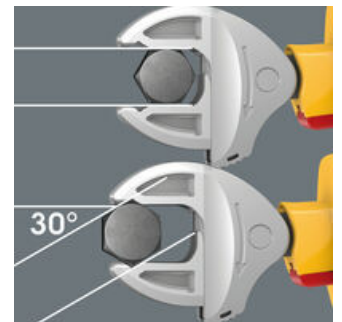

根据 IEC 60900 在 10,000 V 电压下进行单独测试的工具, 以便在批准的电压 1,000 V 下安全工作。可调的 VDE 扳手可以连续自动夹紧指示尺寸范围内的所有六角形尺寸 (公制和英制)。通过集成式杠杆机构牢固地将钳口之间的六角螺丝或螺栓夹紧, 从而显著降低了出现滑脱或损坏的风险。棘轮功能可确保快速一致的旋拧操作, 且无需移开工具。使用角宽直角棱形体, 可获得仅 30° 的反向旋转角度。采用单臂式设计, 结合棘轮功能和角宽棱形体, 即便在狭小空间内, 也能够进行操作。由于具有 2 个部件的塑料绝缘, 可调的 Joker 6004 VDE 具有自然舒适的手柄。手柄前端的防滑保护增加了安全性。滑动功能为非绝缘钳口提供了无触点安全开口, 从而提供了额外的保护。

Joker 6004 VDE扳手自动且持续地握住平行卡爪, 覆盖了潜在在工作范围内的所有尺寸。将工具连接到螺栓或螺丝上时, 工具本身即可找到所需尺寸。

Joker
6004: 轻柔地应用于螺丝

Joker 6004 VDE的平行、光滑钳口提供了座合应力, 因此可以防止螺母或螺丝头钝化, 这可能发生在通过角落输送电力时。

Joker 6004
VDE: 快速工作棘轮机构

钳口的棘轮功能可确保快速一致的旋拧操作, 且无需移开工具。

小回转角

钳口中的角宽棱形体仅允许30°的回转角。

网站链接

https://products.wera.de/cn/joker_6004_joker_vde-insulated_self-setting_spanners_6004_joker_vde_4_set_1.html

Wera - 6004 Joker VDE 4 Set 1
05020170001 - 4013288221803

Wera Werkzeuge GmbH
Korzertter Straße 21-25
D-42349 Wuppertal
Tel: +49 (0)2 02 / 40 45-0
E-Mail: info@wera.de