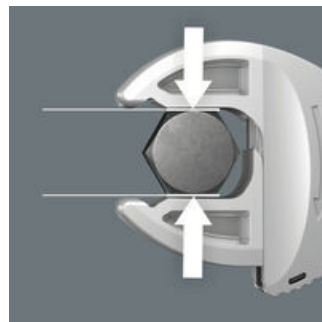

根据 IEC 60900 在 10,000 V 电压下进行单独测试的工具, 以便在批准的电压 1,000 V 下安全工作。可调的 VDE 扳手可以连续自动夹紧指示尺寸范围内的所有六角形尺寸 (公制和英制)。通过集成式杠杆机构牢固地将钳口之间的六角螺丝或螺栓夹紧, 从而显著降低了出现滑脱或损坏的风险。棘轮功能可确保快速一致的旋拧操作, 且无需移开工具。使用角宽直角棱形体, 可获得仅 30° 的反向旋转角度。采用单臂式设计, 结合棘轮功能和角宽棱形体, 即便在狭小空间内, 也能够进行操作。由于具有 2 个部件的塑料绝缘, 可调的 Joker 6004 VDE 具有自然舒适的手柄。手柄前端的防滑保护增加了安全性。滑动功能为非绝缘钳口提供了无触点安全开口, 从而提供了额外的保护。

绝缘强度测试

Joker 6004 VDE

按照IEC 60900的标准, 每件工具都必须通过10,000伏的绝缘性能测试, 保证其在1,000伏的环境下能安全工作。

安全打开钳口

滑动功能为非绝缘钳口提供了无触点安全开口。

防滑保护

手柄前端的防滑保护装置确保握把牢, 防止手部意外向前滑动。

Joker 6004
VDE: 自动持续自调式

Joker 6004 VDE扳手自动且持续地握住平行卡爪, 覆盖了潜在在工作范围内的所有尺寸。将工具连接到螺栓或螺丝上时, 工具本身即可找到所需尺寸。

Joker
6004: 轻柔地应用于螺丝

Joker 6004 VDE的平行、光滑钳口提供了座合应力, 因此可以防止螺母或螺丝头钝化, 这可能发生在通过角落输送电力时。

Joker 6004
VDE: 快速工作棘轮机构

钳口的棘轮功能可确保快速一致的旋拧操作, 且无需移开工具。

小回转角

钳口中的角宽棱形体仅允许30°的回转角。

网站链接

https://products.wera.de/cn/joker_6004_joker_vde-insulated_self-setting_spanners_6004_joker_vde_4_set_1.html

Wera - 6004 Joker VDE 4 Set 1
05020170001 - 4013288221803

Wera Werkzeuge GmbH
Korzertter Straße 21-25
D-42349 Wuppertal
Tel: +49 (0)2 02 / 40 45-0
E-Mail: info@wera.de