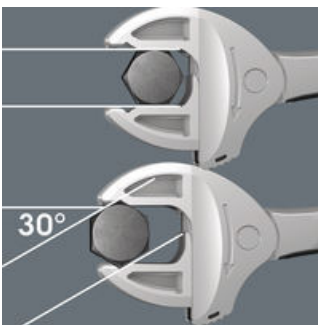

大部分用户都希望能拥有一款可涵盖多种尺寸的的万用工具。想象中这款工具应该要可以同时对应公制和英制尺寸。最好能够因应螺丝尺寸大小自行调整尺寸，可以轻松且安全地牢固紧握，同时要能够方便快速作业。Joker 6004采用平行钳口，可替代多个一般扳手尺寸。使用开口夹持六角螺丝帽时，开口可因应螺丝帽大小自动调整尺寸。通过一体式杠杆设计夹紧螺丝帽，大幅降低了滑脱损坏的风险。棘轮功能便于快速旋拧作业，无需多余的重复和换位动作。开口两端的角宽，可缩小回转角至30°。采用单臂式驱动设计，结合棘轮功能和角宽，即使在狭小空间内，也能灵活自如。自调式Joker 6004扳手 是一款通用旋拧工具。自调式开口。握紧即夹紧。4件套装可对应最少18种不同的公制和英制尺寸螺丝帽，采用折叠式帆布包装。帆布包带魔鬼粘和环扣系统，可安装黏贴到墙壁、柜子、车间用滚轮小车和Wera 2go 系列产品。

Joker
6004: 自动连续自定位

内含4把可调节Joker 6004扳手的紧凑型折叠工具袋，涵盖了7至19 mm或 ¼英寸至 ¾英寸的所有公制和英制尺寸的应用

Joker 6004开口扳手，带自动调节大小并夹紧的平行双颚口，可取代所有标定尺寸内的开口扳手。

Joker
6004: 轻柔地应用于螺丝

Joker 6004平行的光滑颚口因其表面压力，能避免在传输扭力时螺帽和螺栓棱角因磨损而变形。

Joker 6004:
快速工作的棘轮机构

钳口的棘轮功能可确保快速一致的旋拧操作，且无需移开工具。

Joker 6004: 小回转角

钳口中的角宽棱形体仅允许30° 的回转角。

网站链接

https://products.wera.de/cn/joker_6004_joker_self-setting_adjustable_spanner_6004_joker_4_set_1.html

Wera - 6004 Joker 4 Set 1
05020110001 - 4013288217516

6004 Joker L 自调式开口扳手, 16-19 x 224 mm

05020101001 1x 16-19 x 224 mm

网站链接

https://products.wera.de/cn/joker_6004_joker_self-setting_adjustable_spanner_6004_joker_4_set_1.html

Wera - 6004 Joker 4 Set 1
05020110001 - 4013288217516