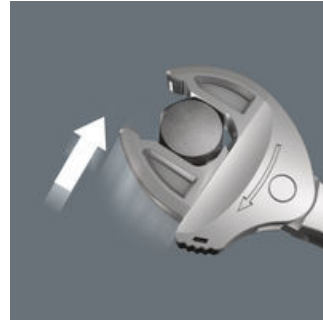

大部分用户都希望能拥有一款可涵盖多种尺寸的的万用工具。想象中这款工具应该要可以同时对应公制和英制尺寸。最好能够因应螺丝尺寸大小自行调整尺寸，可以轻松且安全地牢固紧握，同时要能够方便快速作业。Joker 6004采用平行钳口，可替代多个一般扳手尺寸。使用开口夹持六角螺丝帽时，开口可因应螺丝帽大小自动调整尺寸。通过一体式杠杆设计夹紧螺丝帽，大幅降低了滑脱损坏的风险。棘轮功能便于快速旋拧作业，无需多余的重复和换位动作。开口两端的角宽，可缩小回转角至30°。采用单臂式驱动设计，结合棘轮功能和角宽，即使在狭小空间内，也能灵活自如。自调式Joker 6004扳手 是一款通用旋拧工具。自调式开口。握紧即夹紧。4件套装可对应最少18种不同的公制和英制尺寸螺丝帽，采用折叠式帆布包装。帆布包带魔鬼粘和环扣系统，可安装黏贴到墙壁、柜子、车间用滚轮小车和Wera 2go 系列产品。

Joker
6004: 自动连续自定位

内含4把可调节Joker 6004扳手的紧凑型折叠工具袋，涵盖了7至19 mm或 ¼英寸至 ¾英寸的所有公制和英制尺寸的应用

Joker 6004开口扳手，带自动调节大小并夹紧的平行双颚口，可取代所有标定尺寸内的开口扳手。

Joker
6004: 轻柔地应用于螺丝

Joker 6004平行的光滑颚口因其表面压力，能避免在传输扭力时螺帽和螺栓棱角因磨损而变形。

Joker 6004:
快速工作的棘轮机构

钳口的棘轮功能可确保快速一致的旋拧操作，且无需移开工具。

Joker 6004: 小回转角

钳口中的角宽棱形体仅允许30° 的回转角。

网站链接

https://products.wera.de/cn/joker_6004_joker_self-setting_adjustable_spanner_6004_joker_4_set_1.html

Wera - 6004 Joker 4 Set 1
05020110001 - 4013288217516