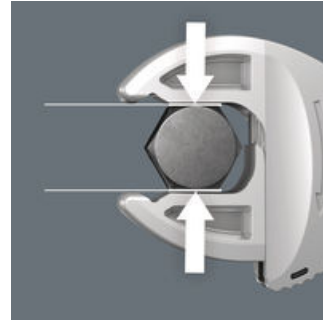

大部分用户都希望能拥有一款可涵盖多种尺寸的的万用工具。想象中这款工具应该要可以同时对应公制和英制尺寸。最好能够因应螺丝尺寸大小自行调整尺寸，可以轻松且安全地牢固紧握，同时要能够方便快速作业。Joker 6004采用平行钳口，可替代多个一般扳手尺寸。使用开口夹持六角螺丝帽时，开口可因应螺丝帽大小自动调整尺寸。通过一体式杠杆设计夹紧螺丝帽，大幅降低了滑脱损坏的风险。棘轮功能便于快速旋拧作业，无需多余的重复和换位动作。开口两端的角宽，可缩小回转角至30°。采用单臂式驱动设计，结合棘轮功能和角宽，即使在狭小空间内，也能灵活自如。自调式Joker 6004扳手 是一款通用旋拧工具。自调式开口。握紧即夹紧。4件套装可对应最少18种不同的公制和英制尺寸螺丝帽，采用折叠式帆布包装。帆布包带魔鬼粘和环扣系统，可安装黏贴到墙壁、柜子、车间用滚轮小车和Wera 2go 系列产品。

Joker
6004: 自动连续自定位

内含4把可调节Joker 6004扳手的紧凑型折叠工具袋，涵盖了7至19 mm或 ¼英寸至 ¾英寸的所有公制和英制尺寸的应用

Joker 6004开口扳手，带自动调节大小并夹紧的平行双颚口，可取代所有标定尺寸内的开口扳手。

Joker
6004: 轻柔地应用于螺丝

Joker 6004平行的光滑颚口因其表面压力，能避免在传输扭力时螺帽和螺栓棱角因磨损而变形。

Joker 6004:
快速工作的棘轮机构

钳口的棘轮功能可确保快速一致的旋拧操作，且无需移开工具。

Joker 6004: 小回转角

钳口中的角宽棱形体仅允许30° 的回转角。

网站链接

https://products.wera.de/cn/joker_6004_joker_self-setting_adjustable_spanner_6004_joker_4_set_1.html

Wera - 6004 Joker 4 Set 1
05020110001 - 4013288217516