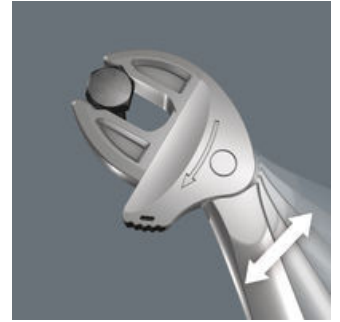

大部分用户都希望能拥有一款可涵盖多种尺寸的的万用工具。想象中这款工具应该要可以同时对应公制和英制尺寸。最好能够因应螺丝尺寸大小自行调整尺寸，可以轻松且安全地牢固紧握，同时要能够方便快速作业。Joker 6004采用平行钳口，可替代多个一般扳手尺寸。使用开口夹持六角螺丝帽时，开口可因应螺丝帽大小自动调整尺寸。通过一体式杠杆设计夹紧螺丝帽，大幅降低了滑脱损坏的风险。棘轮功能便于快速旋拧作业，无需多余的重复和换位动作。开口两端的角宽，可缩小回转角至30°。采用单臂式驱动设计，结合棘轮功能和角宽，即使在狭小空间内，也能灵活自如。自调式Joker 6004扳手 是一款通用旋拧工具。自调式开口。握紧即夹紧。4件套装可对应最少18种不同的公制和英制尺寸螺丝帽，采用折叠式帆布包装。帆布包带魔鬼粘和环扣系统，可安装黏贴到墙壁、柜子、车间用滚轮小车和Wera 2go 系列产品。

Joker
6004: 自动连续自定位

内含4把可调节Joker 6004扳手的紧凑型折叠工具袋，涵盖了7至19 mm或 ¼英寸至 ¾英寸的所有公制和英制尺寸的应用

Joker 6004开口扳手，带自动调节大小并夹紧的平行双颚口，可取代所有标定尺寸内的开口扳手。

Joker
6004: 轻柔地应用于螺丝

Joker 6004平行的光滑颚口因其表面压力，能避免在传输扭力时螺帽和螺栓棱角因磨损而变形。

Joker 6004:
快速工作的棘轮机构

钳口的棘轮功能可确保快速一致的旋拧操作，且无需移开工具。

Joker 6004: 小回转角

钳口中的角宽棱形体仅允许30° 的回转角。

网站链接

https://products.wera.de/cn/joker_6004_joker_self-setting_adjustable_spanner_6004_joker_4_set_1.html

Wera - 6004 Joker 4 Set 1
05020110001 - 4013288217516