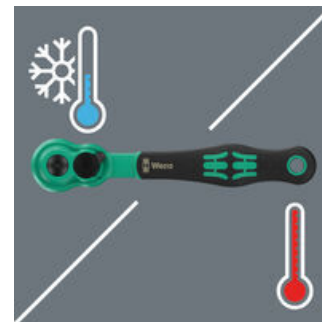

引人注目的 Wera 风格 Zyklop Comfort

棘轮（带转向杆），1/4"。舒适的双组件式塑料套管。保护敏感表面。体积小，甚至可在有限空间内作业。80 齿细齿机构，仅 4.5° 较小回转角。带转向杆，轻松反转。通过按钮锁定安全套筒。

网站链接

<https://www.wera.de/cn/05005600001>

Wera - 8010 A
05005600001 - 4013288236340

Wera Werkzeuge GmbH
Korzterter Straße 21-25
D-42349 Wuppertal
Tel: +49 (0)2 02 / 40 45-0
E-Mail: info@wera.de

适用于狭小空间

Zyklop 舒适型棘轮设计极其纤薄，即使在非常狭窄的空间也能轻松工作。

精密细齿

Zyklop 舒适型棘轮拥有 80 齿的细齿机构，允许仅 4.5° 的较小回转角。

塑料涂层

塑料套管使得即使在极低或极高温下作业也很舒适和安全。

球锁

球锁能够使套筒和配件之间的连接更稳固，增加操作时的安全性。只需轻按按钮即可解除连接，更换工具。

舒适换向

拨杆式：拨杆可方便地换向。

该产品系列的其他版本：

inch

mm