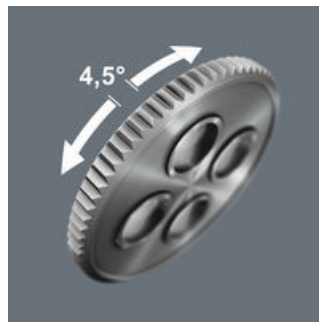

EAN:	4013288236340	尺寸:	140x50x30 mm
零件编号:	05005600001	重量:	90 g
类别编号:	8010 A	原产国:	CZ
		海关关税号:	82041100

- 塑料套管带来的舒适感受
- 塑料套管保护表面免受损坏
- 80细齿，小至4.5° 的回转角
- 超薄型设计，手柄柔软，带人体工程学设计，方便在狭小空间作业
- 通过按钮安全锁住套筒，换向拨杆，方便换向

引人注目的 Wera 风格 Zyklop Comfort

棘轮（带转向杆），1/4"。舒适的双组件式塑料套管。保护敏感表面。体积小，甚至可在有限空间内作业。80 齿细齿机构，仅 4.5° 较小回转角。带转向杆，轻松反转。通过按钮锁定安全套筒。

网站链接

<https://www.wera.de/cn/05005600001>

Wera - 8010 A
05005600001 - 4013288236340

Wera Werkzeuge GmbH
Korzterter Straße 21-25
D-42349 Wuppertal
Tel: +49 (0)2 02 / 40 45-0
E-Mail: info@wera.de

适用于狭小空间

Zyklop 舒适型棘轮设计极其纤薄，即使在非常狭窄的空间也能轻松工作。

精密细齿

Zyklop 舒适型棘轮拥有 80 齿的细齿机构，允许仅 4.5° 的较小回转角。

塑料涂层

塑料套管使得即使在极低或极高温下作业也很舒适和安全。

球锁

球锁能够使套筒和配件之间的连接更稳固，增加操作时的安全性。只需轻按按钮即可解除连接，更换工具。

舒适换向

拨杆式：拨杆可方便地换向。

该产品系列的其他版本：

inch

mm