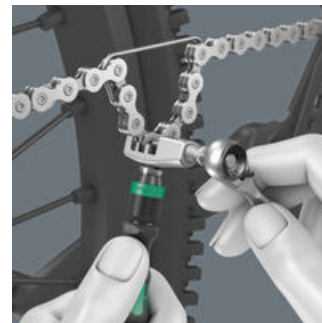

棘轮、批头、套筒和批头夹持螺丝刀在最小空间内的自行车工具组套。是众多旋拧应用的完美通用配套工具。外加：组套带有两个袋子——一个大的工具袋，里面装下完整的工具组套，还有一个小的软工具袋，外出工作时可以将工具安全地放入衬衫口袋内随身携带。软工具袋有额外的环可以夹持二氧化碳贮气瓶（贮气瓶不包含其中）。

使用有用的自行车工具（铆钉机和链条止锁件）维修自行车链条。

优质批头夹持螺丝刀，带Kraftform Plus 手柄，符合人体工学设计的旋拧操作舒适。由于空间限制，无法使用机器或常规手动工具进行旋拧时，使用棘轮进行快速工作。从顺时针到逆时针旋转的快速反转，反之亦然。棘轮头上的滚花允许快速旋转（使用拇指）。单手即可轻松操作。棘轮/拨杆符合人体工程学。Kraftform

几何结构形状完美，贴合手指。由于棘轮头直接安装批头，工具设计小，适用于低工作高度。小至 6° 回转角，精密作业。落锻全钢设计，坚固无比。扭矩超过 65 Nm。带快速旋转套筒的快速齿轮批头夹持螺丝刀：可以用作延伸，无需额外的工具，仅用一只手即可用于即使是极小批头尺寸的超快速批头更换。

用特定颜色代表不同端头种类和尺寸的 Zyklop 套筒 - 有助于轻松快速查找所需批头。后端的滚花可以防滑，即使手有油污也能轻松处理。带有球挡槽。用于外六角螺丝和螺栓。由暗铬钒制成。

配玻璃纤维加固塑料轮胎杆，轮胎可以安全脱离轮辋而不损坏轮辋。1 个配顶出阀的轮胎千斤顶、1 个配 1/4" 批头支座的轮胎千斤顶。

自行车组套 3 A

链条工具

快速拆装螺丝

自行车组套 3 A

自行车组套 3 A 含各类实用工具，用于独立执行装配工作、修理公路自行车、山地自行车和电动自行车。特别实用：1 个带拉链的小袋，将单件工具放入衣服口袋随身携带。自行车旅行更轻松。

使用附带的链条工具，可以松开和重新连接链条；用于打开和关闭自行车链条。适用于单速链条，最高可达 12 速。

用 Zyklop Mini 棘轮扳手可以快速工作。拨盘是快速切入拆装螺丝的关键，只在紧固螺丝的最后阶段需要用到 Zyklop Mini 棘轮扳手的手柄。

网站链接

https://products.wera.de/cn/ratchets_and_accessories_zyklop_mini_zyklop_mini_1_bicycle_set_3_a.html

Wera - Bicycle Set 3 A
05004183001 - 4013288227607