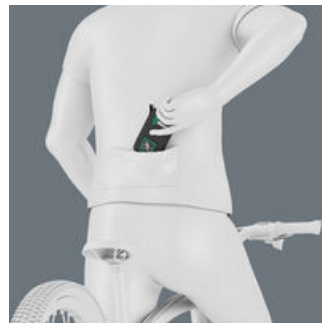

几何结构形状完美，贴合手指。由于棘轮头直接安装批头，工具设计小，适用于低工作高度。小至 6° 回转角，精密作业。落锻全钢设计，坚固无比。扭矩超过 65 Nm。带快速旋转套筒的快速齿轮批头夹持螺丝刀：可以用作延伸，无需额外的工具，仅用一只手即可用于即使是极小批头尺寸的超快速批头更换。

用特定颜色代表不同端头种类和尺寸的 Zyklop 套筒 - 有助于轻松快速查找所需批头。后端的滚花可以防滑，即使手有油污也能轻松处理。带有球挡槽。用于外六角螺丝和螺栓。由暗铬钒制成。

配玻璃纤维加固塑料轮胎杆，轮胎可以安全脱离轮辋而不损坏轮辋。1 个配顶出阀的轮胎千斤顶、1 个配 1/4" 批头支座的轮胎千斤顶。

自行车组套 3 A

链条工具

快速拆装螺丝

自行车组套 3 A

自行车组套 3 A 含各类实用工具，用于独立执行装配工作、修理公路自行车、山地自行车和电动自行车。特别实用：1 个带拉链的小袋，将单件工具放入衣服口袋随身携带。自行车旅行更轻松。

使用附带的链条工具，可以松开和重新连接链条；用于打开和关闭自行车链条。适用于单速链条，最高可达 12 速。