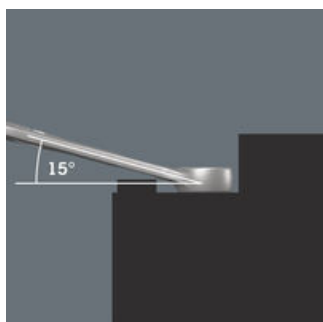

12 件 Joker 6003 单环开口扳手组套; 尺寸 15, 极细刀头设计。旋拧过程中, 作业空间变得越来越狭小, 即使在这种情况下, 也需要工具使用户能够顺利完成工作。狭窄的空间需要额外的工具放置点。是否可以改造扳手, 以增加放置工具的可能性? 7.5°

旋转口和双六角几何结构的组合可以使放置点的数量加倍。在旋拧过程中, 扳手在纵轴上重复转动 180°, 可以提供四种放置方式, 螺栓或螺钉头可以每 15° 接合一次。Joker 6003

Wera - Bicycle Set 12
05004181001 - 4013288220721

Wera Werkzeuge GmbH
Korzterter Straße 21-25
D-42349 Wuppertal
Tel: +49 (0)2 02 / 40 45-0
E-Mail: info@wera.de

适合特别狭小空间

Joker 6003 尺寸 9 用于开关齿轮 (自行车变速器)

开口形状特殊的组合扳手—翻转角为7.5°的开口和双六角形状—将扳手沿纵轴重复转动 180°时, 其接触面随之扩大两倍。螺帽和螺栓均可在15°内完成装配。Joker 6003换向后可直接装配。

Joker 6003: 摆动幅度小于 30°

借助翻转角为 7.5°的开口和双六角几何形状, 当扳手用法恰当时 (准备—紧固—旋转—再度准备—紧固—旋转), 可拧动摆动幅度不超过 30°的螺丝。

双六角几何形状

开口和环形扳头的双六角几何形状, 为螺帽和螺栓提供有效连接, 降低打滑的危险。

Joker 6003: 可倾斜的环形扳手

环形扳头沿工具轴身倾斜15°, 避免意外伤害。

6003 Joker Pedal

超薄脚踏扳手 (6003 Joker 15 Pedal) 是狭窄空间作业的理想选择

“易寻”色标系统

用特定的颜色代表不同花形, 再辅以简洁的尺寸标示, 让寻找工具变得简单快速。带“易寻”色标系统的工具包括: 用于驱动内六角螺丝的工具 (L型扳手、Zyklop旋具套筒)、用于驱动外六角螺丝的工具 (Joker扳手、带固持功能的Zyklop套筒和Zyklop旋具套筒)、以及用于驱动TORX®梅花螺丝的工具 (L型扳手、Zyklop旋具套筒)。