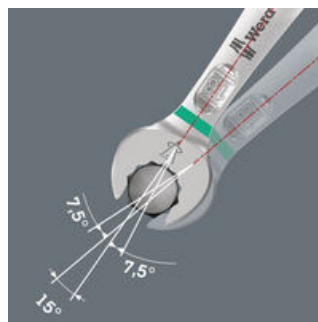

12 件 Joker 6003 单环开口扳手组套; 尺寸 15, 极细刀头设计。旋拧过程中, 作业空间变得越来越狭小, 即使在这种情况下, 也需要工具使用户能够顺利完成工作。狭窄的空间需要额外的工具放置点。是否可以改造扳手, 以增加放置工具的可能性? 7.5°

旋转口和双六角几何结构的组合可以使放置点的数量加倍。在旋拧过程中, 扳手在纵轴上重复转动 180°, 可以提供四种放置方式, 螺栓或螺钉头可以每 15° 接合一次。Joker 6003

Wera - Bicycle Set 12
05004181001 - 4013288220721

Wera Werkzeuge GmbH
Korzterter Straße 21-25
D-42349 Wuppertal
Tel: +49 (0)2 02 / 40 45-0
E-Mail: info@wera.de

适合特别狭小空间

Joker 6003 尺寸 9 用于开关齿轮 (自行车变速器)

开口形状特殊的组合扳手—翻转角为7.5°的开口和双六角形状—将扳手沿纵轴重复转动 180°时, 其接触面随之扩大两倍。螺帽和螺栓均可在15°内完成装配。Joker 6003换向后可直接装配。

Joker 6003: 摆动幅度小于 30°

借助翻转角为 7.5°的开口和双六角几何形状, 当扳手用法恰当时 (准备—紧固—旋转—再度准备—紧固—旋转), 可拧动摆动幅度不超过 30°的螺丝。

双六角几何形状

开口和环形扳头的双六角几何形状, 为螺帽和螺栓提供有效连接, 降低打滑的危险。

Joker 6003: 可倾斜的环形扳手

环形扳头沿工具轴身倾斜15°, 避免意外伤害。

6003 Joker Pedal

6003 Joker Pedal 单环开口扳手, 15 x 174 mm

05020221001	1x	15 x 174 mm
-------------	----	-------------

网站链接

https://products.wera.de/cn/joker_6003_joker_combination_wrench_open_end_with_return_angle_of_just_15_when_things_get_tight_bicycle_set_12