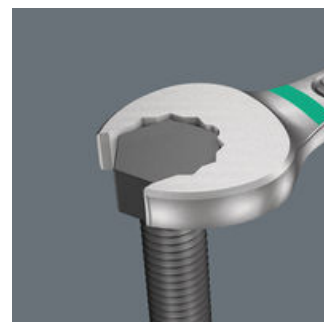

EAN:	4013288220721	尺寸:	245x105x65 mm
零件编号:	05004181001	重量:	946 g
类别编号:	Bicycle Set 12	原产国:	CZ
		海关关税号:	82079030

- 尤其适合狭窄空间的拧紧作业, 如摩托车
- Joker 6003 踏板尺寸 15, 薄边口, 以安装并拆卸踏板
- Joker 6003 尺寸 9 用于开关齿轮 (自行车变速器)
- 特殊几何形状增加了工具的接触面
- 扳手开口的小回转角让所有螺丝在15° 内完成适配
- 倾斜度为15° 的狭长环形扳头

及其智能开口几何结构大大扩展了在密闭空间的使用范围。Joker 6003

将在每次旋转后自动找到各自的放置点。细长而坚固的环侧与工具轴成

15°。高质量的表面处理实现高度持久的腐蚀防护。带“易寻”色标系统: 按尺寸进行的颜色编码。Joker 工具袋在背侧设有弯钩和环扣系统, 适合安装到墙壁、柜子、车间用滚轮小车和维拉 2go 系统。

网站链接

https://products.wera.de/cn/joker_6003_joker_combination_wrench_open_end_with_return_angle_of_just_15_when_things_get_tight_bicycle_set_12

Wera - Bicycle Set 12
05004181001 - 4013288220721

Wera Werkzeuge GmbH
Korzterter Straße 21-25
D-42349 Wuppertal
Tel: +49 (0)2 02 / 40 45-0
E-Mail: info@wera.de

适合特别狭小空间

Joker 6003 尺寸 9 用于开关齿轮 (自行车变速器)

开口形状特殊的组合扳手—翻转角为7.5°的开口和双六角形状—将扳手沿纵轴重复转动 180°时, 其接触面随之扩大两倍。螺帽和螺栓均可在15°内完成装配。Joker 6003换向后可直接装配。

Joker 6003: 摆动幅度小于 30°

借助翻转角为 7.5°的开口和双六角几何形状, 当扳手用法恰当时 (准备—紧固—旋转—再度准备—紧固—旋转), 可拧动摆动幅度不超过 30°的螺丝。

双六角几何形状

开口和环形扳头的双六角几何形状, 为螺帽和螺栓提供有效连接, 降低打滑的危险。

Joker 6003: 可倾斜的环形扳手

环形扳头沿工具轴身倾斜15°, 避免意外伤害。

6003 Joker Pedal