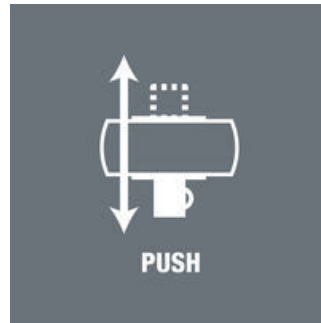

Zyklop Metal 棘轮扳手

由于工作环境越来越狭小, 空间成为考量棘轮扳手的一个重要因素。因此维拉的产品设计师专注于解决狭小空间应用的难题, 并得到了突破性的解决方案, 这就是纤细型、坚固而省力的 Zyklop Metal 棘轮扳手。如果您不想遗失套筒, 而且作业中换向频繁, Zyklop Metal 推杆换向棘轮扳手则是理想选择。