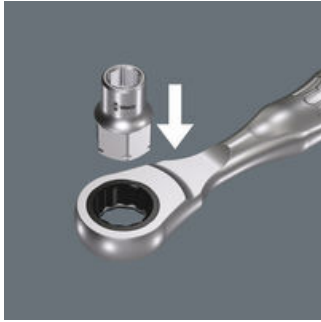

EAN:	4013288179623	尺寸:	23x13x13 mm
零件编号:	05003665001	重量:	16 g
类别编号:	8790 FA	原产国:	TW
		海关关税号:	82042000

- 高度很低，尤其适用于狭小空间
- 用于手动操作
- 带球锁
- 高品质铬钒钢，镀铬
- 用于Zyklus Mini 2和1/4"棘轮扳手

Zyklus 套筒配 1/4" 和六角驱动，用于 1/4" 棘轮手动作业。

Zyklop Mini 2

Zyklop Mini 2

Zyklop Mini 2可直接接驳维拉8790 FA Zyklop套筒，纤细的特征使其成为狭小空间作业的理想工具。

该产品系列的其他版本：

	 mm	 mm	 mm	 mm	 mm
05003665001	4.0	18.0	6.4	11.8	9.5
05003666001	4.5	18.0	7.0	11.8	9.5
05003667001	5.0	18.0	7.6	11.8	9.5
05003668001	5.5	18.0	8.2	11.8	9.5
05003669001	6.0	18.0	9.2	11.8	9.5
05003670001	7.0	18.0	10.4	11.8	9.5
05003675001	8.0	18.0	11.5	11.8	9.5
05003690001	10.0	18.0	13.8	11.8	9.5
05003684001	12.0	18.0	16.8	11.8	9.5
05003685001	13.0	18.0	17.8	11.8	9.5