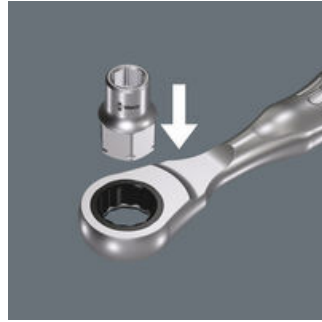

EAN:	4013288179616	尺寸:	110x25x25 mm
零件编号:	05003660001	重量:	102 g
类别编号:	8005	原产国:	TW
		海关关税号:	82041100

- 可与专门的Zyklop套筒直接接驳
- 小至6° 的回转角, 用于精密作业
- 只需左右拨动换向开关
- 狭小空间作业的理想工具

Zyklop Mini 2 用于直接安装维拉 Zyklop 套筒。结合金丝设计, 坚固耐用。即使在有限空间内也能实现快速拧紧作业。无论使用电动工具或传统手动工具但空间不足时, Zyklop Mini 2 都是首选。

Zyklop Mini 2

Zyklop Mini 棘轮扳手

Zyklop Mini 2

Zyklop Mini

轻松切换方向

适用于狭窄区域的作业。

Zyklop Mini 2可直接接驳维拉8790 FA Zyklop套筒, 纤细的特征使其成为狭小空间作业的理想工具。

棘轮采用60齿细齿结构, 6° 回转角是精密作业的理想选择。

左右换向简单切换。

该产品系列的其他版本:

mm

05003660001

107

网站链接

https://products.wera.de/cn/ratchets_and_accessories_zyklop_mini_zyklop_mini_2_8005.html

Wera - 8005
05003660001 - 4013288179616